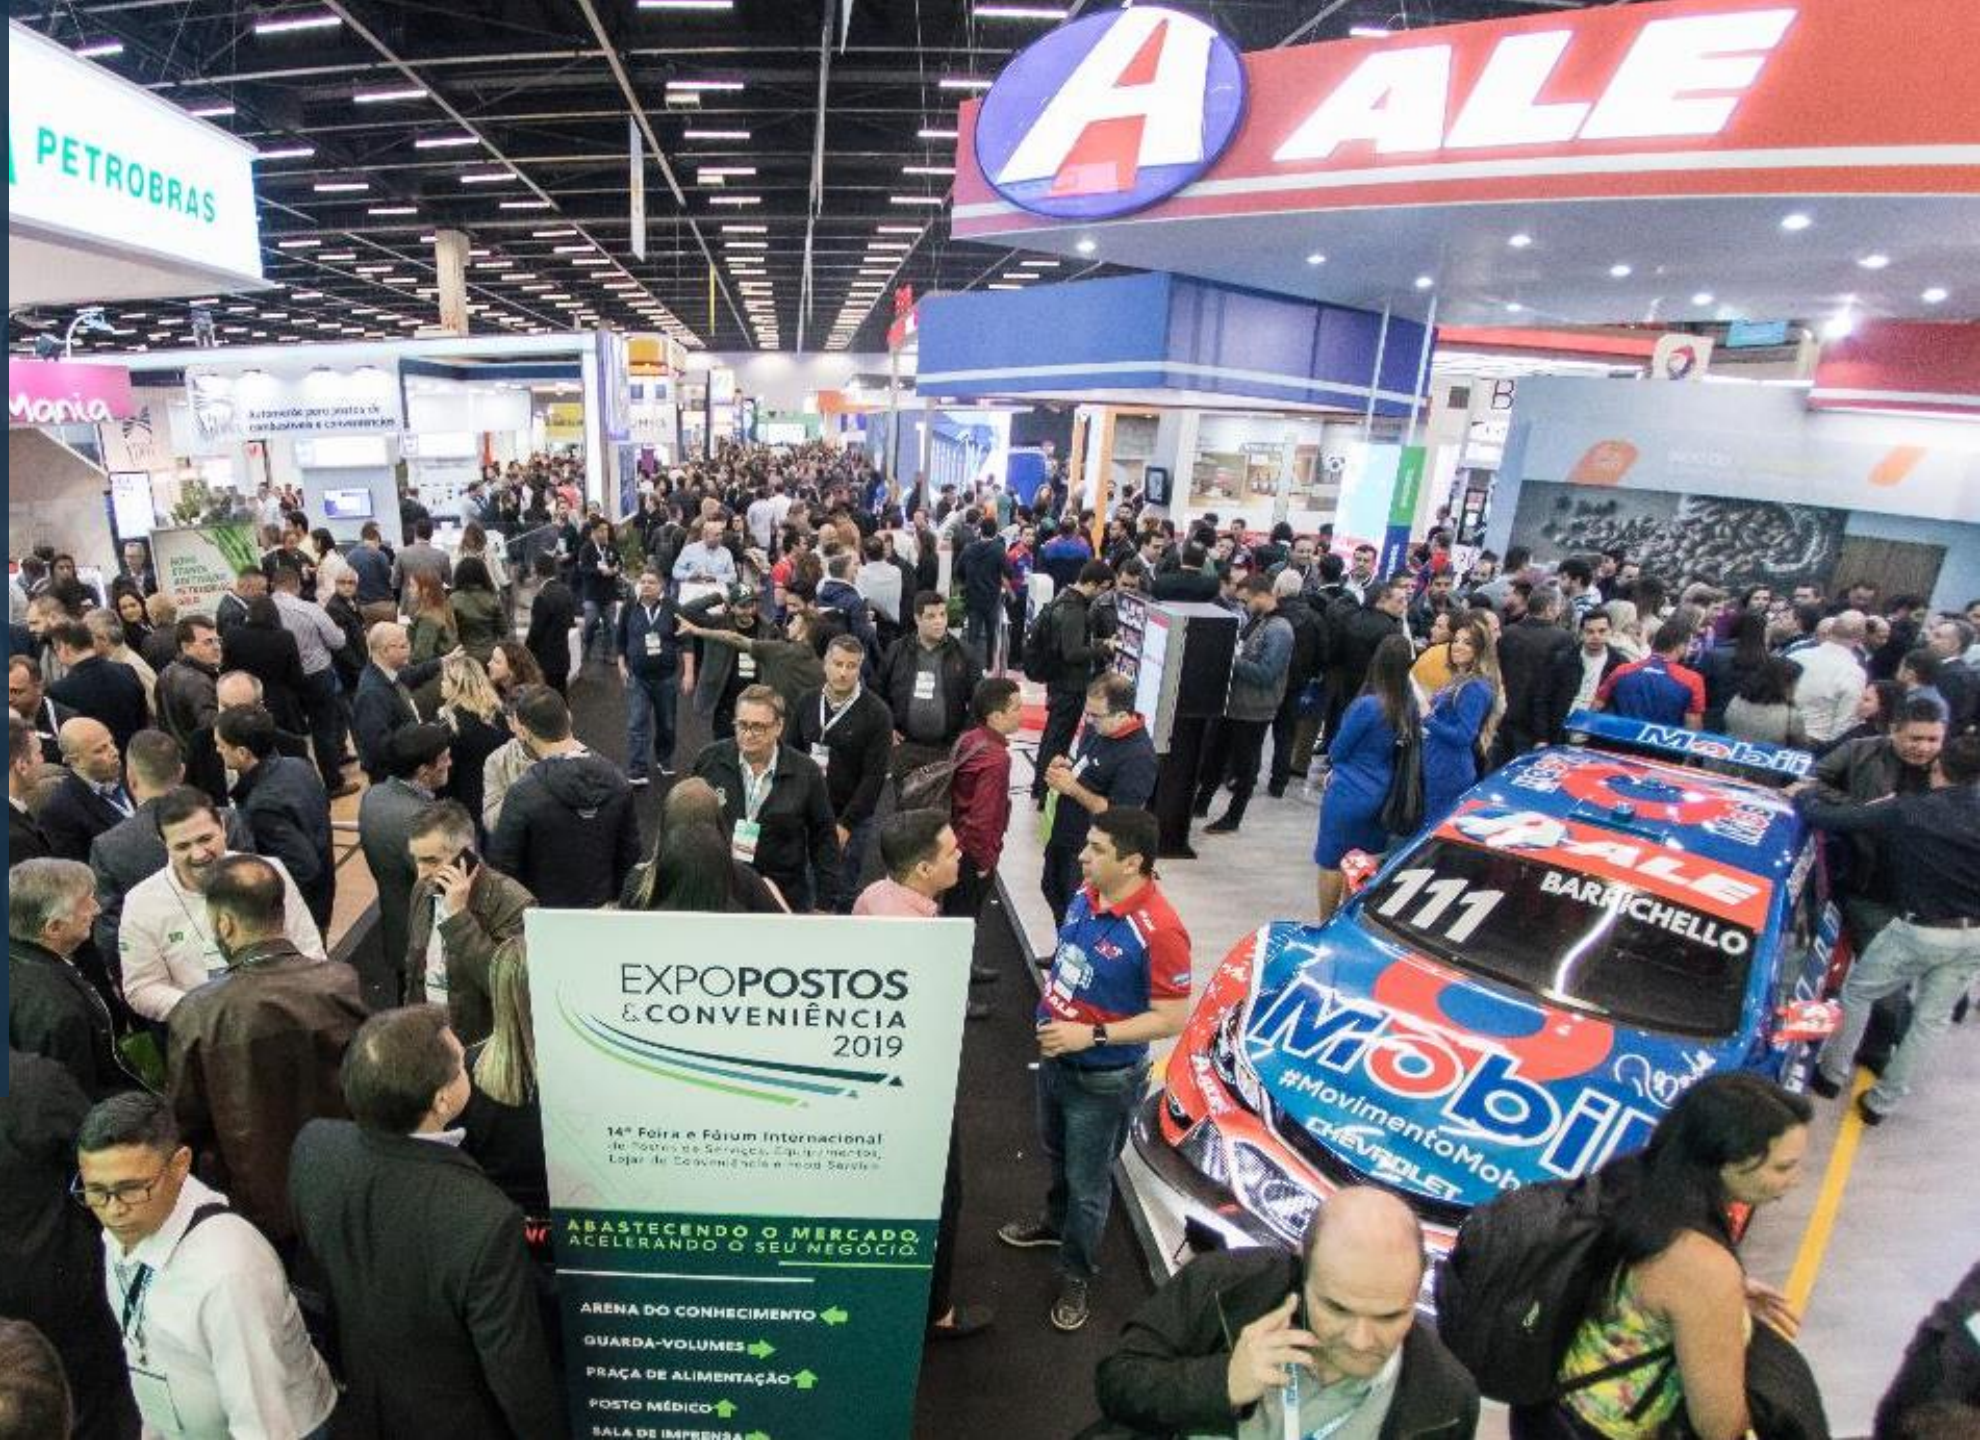

OS PRINCIPAIS PLAYERS
DO MERCADO REUNIDOS

MONDIAL DE LA BIÈRE

10 edições

24 mil m²

260 cervejarias
NACIONAIS E INTERNACIONAIS

70 mil
VISITANTES
ANUALMENTE

+2 mil
RÓTULOS DE
ARTESANAIS

EXPOPOSTOS
& CONVENIÊNCIA
2021

20 anos

20 mil m²

23 mil
VISITANTES

≈ 200
EXPOSITORES

28^a
ESTETIKA | 2021

28^a edição

10 mil m²

28 mil
VISITANTES